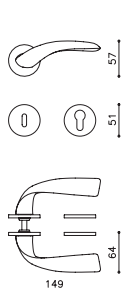

Vola

Max Pajetta 2019

M257B

rosetta bassa/low rosette

C257

K257P

ottone/brass

CR cromo lucido/bright chrome

M257RB8B
M257RY8B

M257VB8B
M257VY8B

M257PB8B
M257PY8B

C257

K257B

K257P