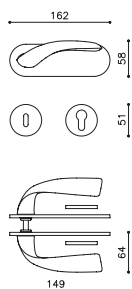

Vola

Max Pajetta 2019

M257B

rosetta bassa/low rosette

C257

K257P

ottone/brass

CR cromo lucido/bright chrome

M257RB8B
M257RY8B

M257VB8B
M257VY8B

M257PB8B
M257PY8B

C257

K257B

K257P