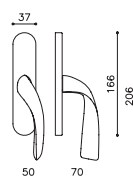

Vola

Max Pajetta 2019

M257B

rosetta bassa/low rosette

C257

K257P

ottone/brass

CR cromo lucido/bright chrome

M257RB8B
M257RY8B

M257VB8B
M257VY8B

M257PB8B
M257PY8B

C257

K257B

K257P