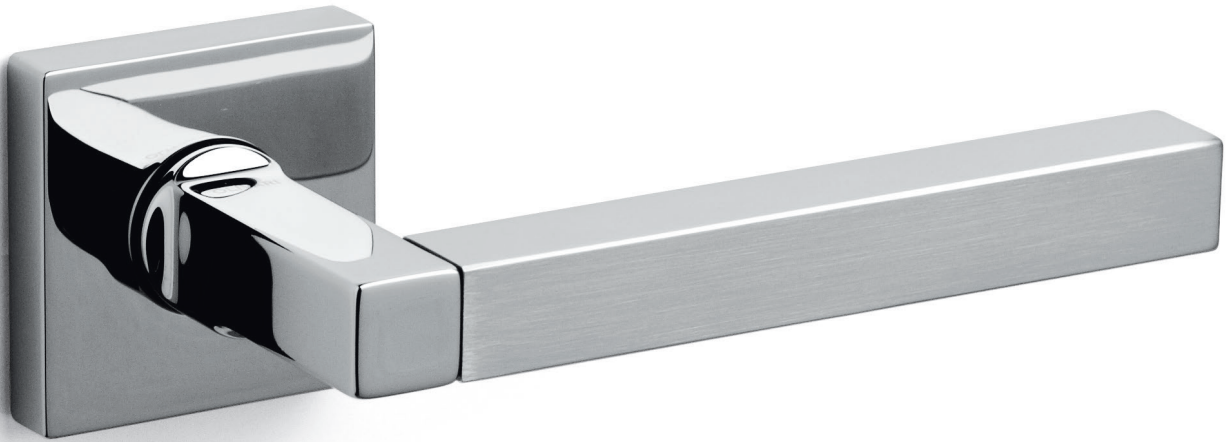

Time Q

Alessandro Mendini 2006

M201

C201

K201

ottone/brass

CA cromo lucido-satinato/
chrome bright-satin

IS superinox sat./superstainlesssteel satin

CO cromo satinato/satin chrome

C201

K201

K201P