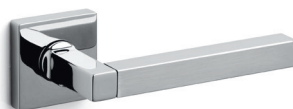

Time Q

Alessandro Mendini 2006

M201

C201

K201

ottone/brass

CA cromo lucido-satinato/
chrome bright-satin

IS superinox sat./superstainlesssteel satin

CO cromo satinato/satin chrome

C201

K201

K201P