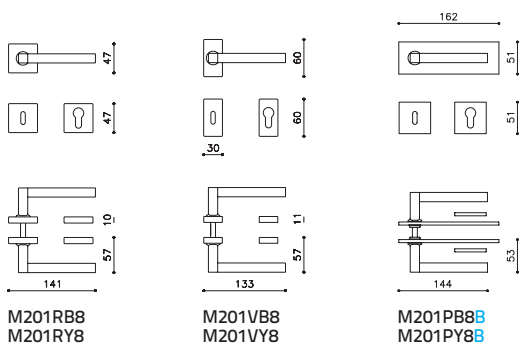

Time Q

Alessandro Mendini 2006

M201

C201

K201

ottone/brass

CA cromo lucido-satinato/
chrome bright-satin

IS superinox sat./superstainlesssteel satin

CO cromo satinato/satin chrome

C201

K201

K201P