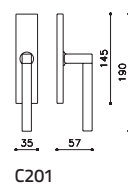

Time Q

Alessandro Mendini 2006

M201

C201

K201

ottone/brass

CA cromo lucido-satinato/
chrome bright-satin

IS superinox sat./superstainlesssteel satin

CO cromo satinato/satin chrome

C201

K201

K201P