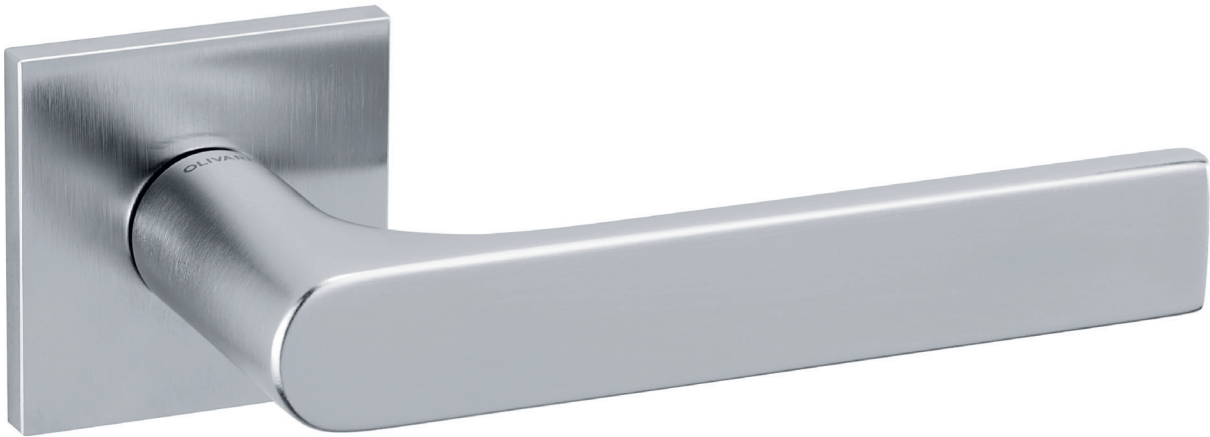

Gloria Q

Studio Olivari

M269B

rosetta bassa/low rosette

C269

K269B

ottone/brass

CR cromo lucido-bright chrome

NL supernichel lucido/
supernickel bright

CO cromo satinato/satin chrome

NS supernichel satinato/
supernickel satin

NP nero opaco/matt black

IS superinox satinato/
superstainlesssteel satin

BP bianco opaco/matt white