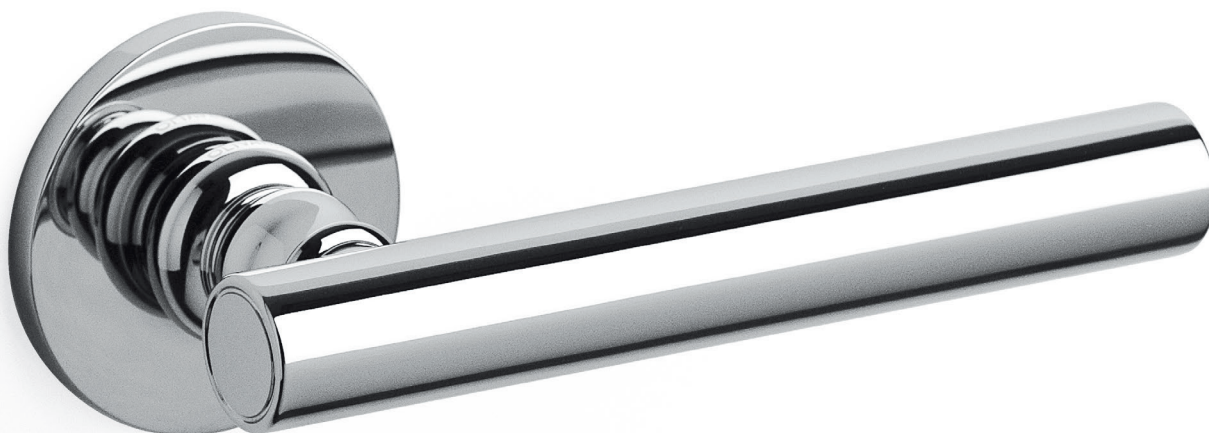

# Dolce Vita

Marcel Wanders 2014

M243B

rosetta bassa/low rosette

C243

K243B

ottone/brass

CR cromo lucido/bright chrome

ZL superoro lucido/supergold bright

CO cromo satinato/satin chrome

NL supernichel lucido/supernickel bright

DS superbronzo satinato/superbronze satin

US superantracite sat./superanthracite satin

M243RB8B  
M243RY8B